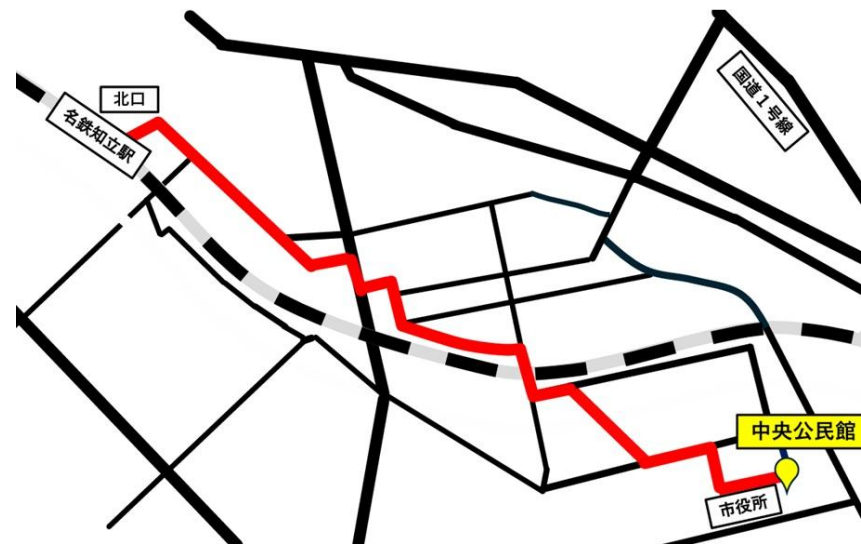

### 《公共交通機関をご利用の場合》

JR・新幹線 名古屋駅乗換 → 名鉄「知立駅」下車

新幹線 三河安城駅下車 → タクシー 10分

中部国際空港 → 知立駅直行空港バス 70分  
→ 名鉄金山駅乗換 「知立駅」下車

最寄りの駅・名鉄(名古屋本線)知立駅下車

《徒歩》約20分 距離約1km

《知立市ミニバス》知立駅乗車約7分

《タクシー》約5分

## ちりゅうし 知立市

「歴史」「交通の便利さ」「伝統文化」が調和したコンパクトなまちです。

- **歴史ある宿場町**

江戸時代には東海道39番目の宿場町「池鯉鮒宿(ちりゅうじゅく)」として栄えました。現在も旧東海道や松並木など、宿場町の面影を感じられます。

- **かきつばたの名所**

八橋かきつばた園は、『伊勢物語』で知られる「八橋」の地です。毎年5月頃には約3万本のかきつばたが咲き誇り、多くの観光客が訪れます。