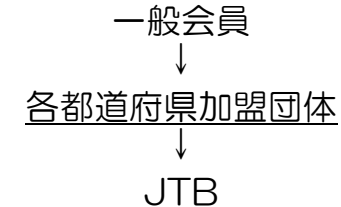

「東屋」
盛岡駅前に
あります。
わんこそば
体験OK！

給仕さん
どんどん
そばを
入れて
いきます！

わんこそば大会 をやります！

6月15日(日)、大会式典後アトラクションで
岩手県名物である「わんこそば大会」が開催
されます。岩手県三大麺のうちの一つ「わんこそ
ば」で競い合う参加型のアトラクションです！

わんこそば大会の募集については、改めて、
速報等でお知らせします。

薬味

実行委員も
挑戦して
みました！

大会申込みを 開始しています！

全日本ろうあ連盟 各都道府県加盟団体へ
FAX またはメールでお申込みください。

申込みは

※大会案内が届いていない方は、HP から
ダウンロードできます。

チェックしてね！

《ホームページ》 《Instagram》