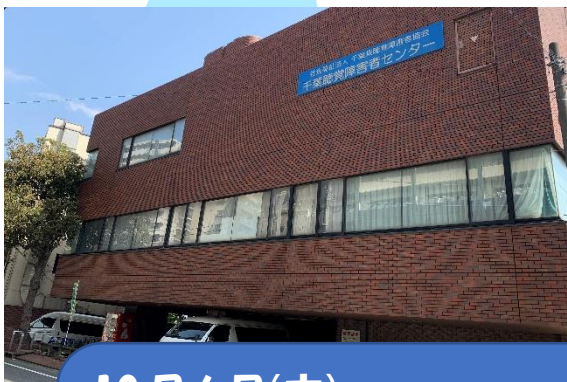

第34回全国ろうあ高齢者大会 in ちば

第36回全国ろうあ高齢者ゲートボール競技大会 第16回全国ろうあ高齢者グラウンドゴルフ大会

発行：第34回全国ろうあ高齢者大会千葉県実行委員会（社福）千葉県聴覚障害者協会高齢部
所在地：〒260-0022 千葉県千葉市中央区神明町 204-12 （社福）千葉県聴覚障害者協会
問合せ：TEL 043-308-6372（代表） FAX 043-241-9769 Email：chibadeaf@chibadeaf.or.jp
サイト：<http://www.chibadeaf.or.jp/>

千葉市 map